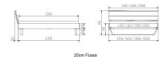

Bett Bergamo Arezzo Wildeiche von Hasena

Rating: Not Rated Yet
Price

843,00 CHF

[Ask a question about this product](#)