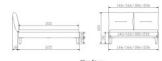

Bett Bergamo Emilia Kernbuche von Hasena

Rating: Not Rated Yet

Price

1087,00 CHF

[Ask a question about this product](#)