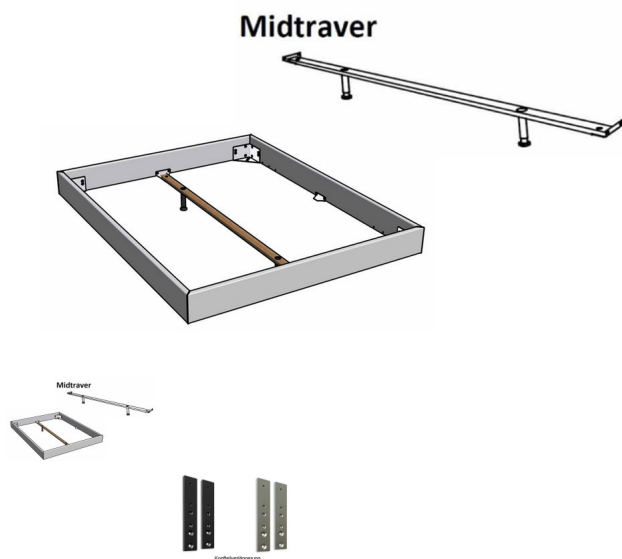

Bett Bergamo Emilia Kernbuche von Hasena

Rating: Not Rated Yet

Price

1087,00 CHF

[Ask a question about this product](#)

Description

Bett Bergamo Emilia Kernbuche von Hasena

Bettrahmen: Bergamo 4S 18 cm in Kernbuche, natur geölt

Kopfteil: Amy, Bezug Cydo cream 730

Füsse: Lana Höhe wählbar 20 cm **oder** 25 cm

Ab Grösse: 160/200 inkl. Bettladewinkel, 2 Mittelauflegewinkel mit 2 Stützfüssen

Optionale Nachttische:

Akai: B/T/H ca.: 50 x 41 x 16 cm

Salva: B/T/H ca.: 48 x 40 x 35 cm

Jaca: B/T/H ca.: 50 x 41 x 42 cm

Jose: B/T/H ca.: 50 x 41 x 36 cm

Optional Mitteltraverse:

stützt die Lattenroste längs in der Mitte ab.

Für Betten ab Breite 160 cm mit 2 Lattenrosten oder Motorrahmeneinbau empfehlen wir den Einsatz einer Mitteltraverse.

Ab einer Bettbreite von 160 cm mit 2 höhenverstellbaren Stützfüssen.

Optional Head-Plus Verlängerungsadapter, 2er-Set: