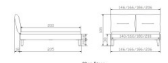

Bett Bergamo Emilia Wildeiche von Hasena

Rating: Not Rated Yet

Price

1238,00 CHF

[Ask a question about this product](#)