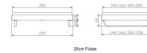

Bett Bergamo Ostuni Nussbaum von Hasena

Rating: Not Rated Yet

Price

724,00 CHF

[Ask a question about this product](#)

Description

Bett Bergamo Ostuni Nussbaum von Hasena