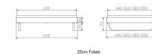

Bett Bergamo Ostuni Nussbaum von Hasena

Rating: Not Rated Yet

Price

724,00 CHF

[Ask a question about this product](#)

Description

Bett Bergamo Ostuni Nussbaum von Hasena