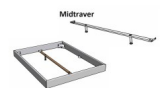

Mittrawer

Rating: Not Rated Yet

Price

665,00 CHF

[Ask a question about this product](#)