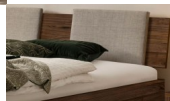

Bett Bergamo Piemonte inklusiv Kissen Nussbaum von Hasena

2x 40x40 cm