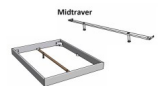

Mittraveler

Rating: Not Rated Yet

Price

1096,00 CHF

[Ask a question about this product](#)