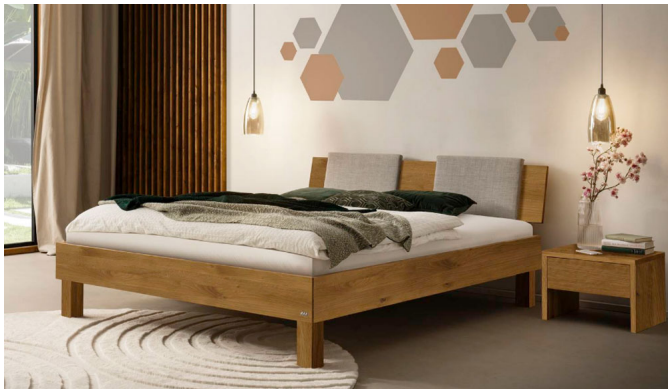

Bett Bergamo Piemonte inklusiv Kissen Wildeiche von Hasena

Rating: Not Rated Yet

Price

852,00 CHF

[Ask a question about this product](#)