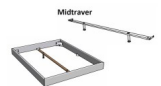

Mittraver

Rating: Not Rated Yet

Price

852,00 CHF

[Ask a question about this product](#)