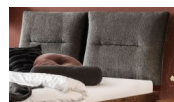

Bett Bergamo Totti Nussbaum von Hasena

Rating: Not Rated Yet
Price

1343,00 CHF

[Ask a question about this product](#)