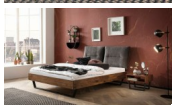

Bett Bergamo Totti Nussbaum von Hasena

Rating: Not Rated Yet
Price

1343,00 CHF

[Ask a question about this product](#)