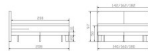

Bett Box-Simply Messina Eiche bright, geölt von Hasena

Rating: Not Rated Yet
Price

1587,00 CHF

[Ask a question about this product](#)