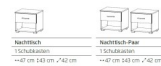

Rating: Not Rated Yet

Price

421,00 CHF

[Ask a question about this product](#)