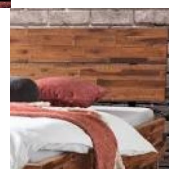

Bett Industrial-Loft Aloa von Hasena

Aloa Industrial-Loft, Bett

Rating: Not Rated Yet
Price

675,00 CHF

[Ask a question about this product](#)