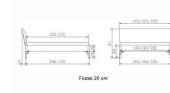

Bett Lounge Broni Nussbaum von Hasena

Rating: Not Rated Yet

Price

1156,00 CHF

[Ask a question about this product](#)

Description

Bett Lounge Broni Nussbaum von Hasena