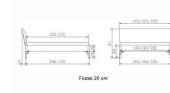

Bett Lounge Broni Wildbuche von Hasena

Rating: Not Rated Yet

Price

824,00 CHF

[Ask a question about this product](#)

Description

Bett Lounge Broni Wildbuche von Hasena