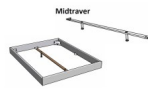

Bett Lounge Broni Wildbuche von Hasena

Rating: Not Rated Yet

Price

824,00 CHF

[Ask a question about this product](#)

Description

Bett Lounge Broni Wildbuche von Hasena