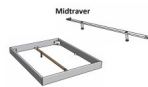

Mittenträger