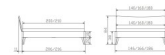

Bett Lounge Caluso Nussbaum von Hasena

Fass 20 cm

Rating: Not Rated Yet

Price

1312,00 CHF

[Ask a question about this product](#)