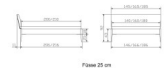

Bett Lounge Fanano Nussbaum von Hasena

Rating: Not Rated Yet
Price

1161,00 CHF

[Ask a question about this product](#)