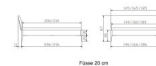

Bett Lounge Fanano Nussbaum von Hasena

Rating: Not Rated Yet
Price

1161,00 CHF

[Ask a question about this product](#)