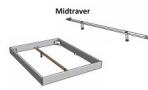

Bett Lounge Fossoli Nussbaum von Hasena

Rating: Not Rated Yet
Price

1349,00 CHF

[Ask a question about this product](#)