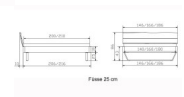

Bett Lounge Fossoli Nussbaum von Hasena

Rating: Not Rated Yet
Price

1349,00 CHF

[Ask a question about this product](#)