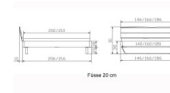

Bett Lounge Fossoli Nussbaum von Hasena

Rating: Not Rated Yet
Price

1349,00 CHF

[Ask a question about this product](#)