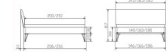

Figure 20 cm

Rating: Not Rated Yet

Price

1156,00 CHF

[Ask a question about this product](#)

Description

Bett Lounge Lugano Nussbaum von Hasena