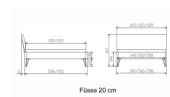

Bett Lounge Lugano Wildbuche von Hasena

Rating: Not Rated Yet

Price

824,00 CHF

[Ask a question about this product](#)

Description

Bett Lounge Lugano Wildbuche von Hasena