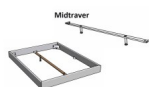

Midtravler