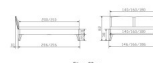

Bett Lounge Mareto Wildbuche von Hasena

Fluss 20 cm

Rating: Not Rated Yet

Price

908,00 CHF

[Ask a question about this product](#)