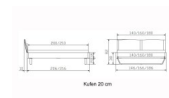

Bett Lounge Marola Nussbaum von Hasena

Rating: Not Rated Yet
Price

1364,00 CHF

[Ask a question about this product](#)