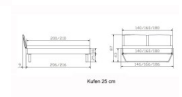

Bett Lounge Marola Nussbaum von Hasena

Rating: Not Rated Yet
Price

1364,00 CHF

[Ask a question about this product](#)