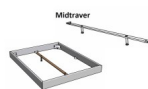

Bett Lounge Montieri Wildbuche von Hasena

Rating: Not Rated Yet

Price

919,00 CHF

Lieferzeit ca.
2 - 4 Wochen*

*Lagerbestand anfragen

[Ask a question about this product](#)