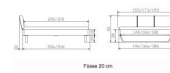

Bett Lounge Montieri Wildbuche von Hasena

Rating: Not Rated Yet

Price

919,00 CHF

Lieferzeit ca.
2 - 4 Wochen*

*Lagerbestand anfragen

[Ask a question about this product](#)