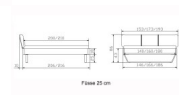

Bett Lounge Montieri Wildbuche von Hasena

Rating: Not Rated Yet

Price

919,00 CHF

Lieferzeit ca.
2 - 4 Wochen*

*Lagerbestand anfragen

[Ask a question about this product](#)