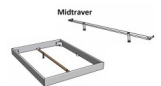

Mitdrawer

Rating: Not Rated Yet

Price

892,00 CHF

[Ask a question about this product](#)