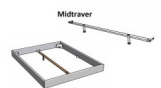

Bett Lounge Pieve Buche von Hasena

Rating: Not Rated Yet
Price

635,00 CHF

[Ask a question about this product](#)