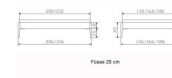

Bett Lounge Pieve Nussbaum geölt von Hasena

Rating: Not Rated Yet

Price

962,00 CHF

[Ask a question about this product](#)

Description

Bett Lounge Pieve Nussbaum von Hasena