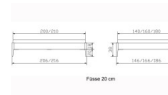

Bett Lounge Pieve Nussbaum geölt von Hasena

Rating: Not Rated Yet

Price

962,00 CHF

[Ask a question about this product](#)

Description

Bett Lounge Pieve Nussbaum von Hasena