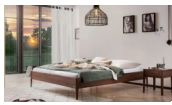

Bett Lounge Pieve Nussbaum geölt von Hasena

Rating: Not Rated Yet

Price

962,00 CHF

[Ask a question about this product](#)

Description

Bett Lounge Pieve Nussbaum von Hasena