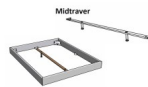

Bett Lounge Pieve Nussbaum geölt von Hasena

Rating: Not Rated Yet

Price

962,00 CHF

[Ask a question about this product](#)

Description

Bett Lounge Pieve Nussbaum von Hasena