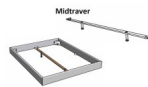

Bett Lounge Pistoia Nussbaum von Hasena

Mittraver

Rating: Not Rated Yet

Price

1364,00 CHF

[Ask a question about this product](#)