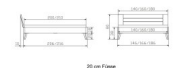

Bett Lounge Rubiera Nussbaum von Hasena

Rating: Not Rated Yet
Price

1303,00 CHF

[Ask a question about this product](#)