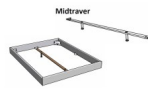

Bett Lounge Sabbioni Nussbaum von Hasena

Rating: Not Rated Yet
Price

1349,00 CHF

[Ask a question about this product](#)