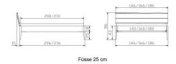

Bett Lounge Sabbioni Nussbaum von Hasena

Rating: Not Rated Yet
Price

1349,00 CHF

[Ask a question about this product](#)