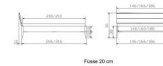

Bett Lounge Sabbioni Nussbaum von Hasena

Rating: Not Rated Yet
Price

1349,00 CHF

[Ask a question about this product](#)