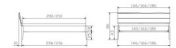

Feder 25 cm

Rating: Not Rated Yet
Price

875,00 CHF

[Ask a question about this product](#)