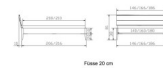

Bett Lounge Sabbioni Wildbuche von Hasena

Feder 20 cm

Rating: Not Rated Yet
Price

875,00 CHF

[Ask a question about this product](#)