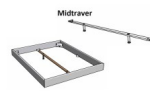

Midtraveller