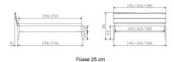

Rating: Not Rated Yet
Price

1021,00 CHF

[Ask a question about this product](#)