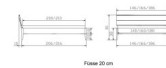

Rating: Not Rated Yet
Price

1021,00 CHF

[Ask a question about this product](#)