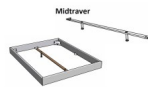

Rating: Not Rated Yet
Price

1021,00 CHF

[Ask a question about this product](#)