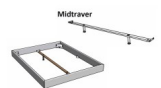

Mitdrawer

Rating: Not Rated Yet
Price

884,00 CHF

[Ask a question about this product](#)