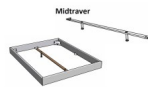

Bett Lounge Spezia Nussbaum geölt von Hasena

20 cm Fasse

Rating: Not Rated Yet

Price

1340,00 CHF

[Ask a question about this product](#)