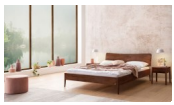

Bett Lounge Spezia Nussbaum geölt von Hasena

Nussbaum geölt