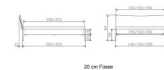

Bett Lounge Spezia Nussbaum geölt von Hasena

20 cm Fasse

Rating: Not Rated Yet

Price

1340,00 CHF

[Ask a question about this product](#)