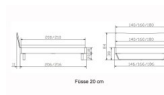

Bett Lounge Tresali Nussbaum von Hasena

Rating: Not Rated Yet

Price

1339,00 CHF

[Ask a question about this product](#)

Description

Bett Lounge Tresali Nussbaum von Hasena