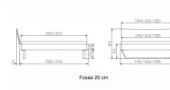

Bett Lounge Tresali Nussbaum von Hasena

Rating: Not Rated Yet

Price

1339,00 CHF

[Ask a question about this product](#)

Description

Bett Lounge Tresali Nussbaum von Hasena