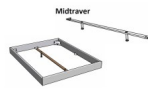

Bett Lounge Tresali Wildbuche von Hasena

Rating: Not Rated Yet
Price

888,00 CHF

[Ask a question about this product](#)