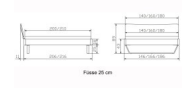

Bett Lounge Tresali Wildbuche von Hasena

Rating: Not Rated Yet
Price

888,00 CHF

[Ask a question about this product](#)