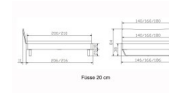

Bett Lounge Tresali Wildbuche von Hasena

Rating: Not Rated Yet
Price

888,00 CHF

[Ask a question about this product](#)