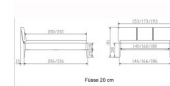

Bett Lounge Varese Nussbaum von Hasena

Fluss 20 cm

Rating: Not Rated Yet

Price

1243,00 CHF

[Ask a question about this product](#)