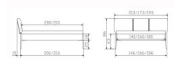

Fluss 25 cm

Rating: Not Rated Yet

Price

1243,00 CHF

[Ask a question about this product](#)