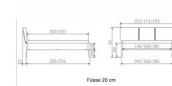

Bett Lounge Varese Wildbuche Hasena

Fluss 20 cm

Rating: Not Rated Yet
Price

915,00 CHF

[Ask a question about this product](#)