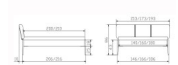

Fluss 20 cm

Rating: Not Rated Yet
Price

915,00 CHF

[Ask a question about this product](#)