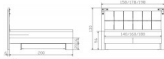

Rating: Not Rated Yet
Price

2755,00 CHF

[Ask a question about this product](#)