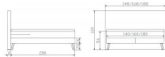

Boxspringbett Pronto Costa von Hasena

Rating: Not Rated Yet

Price

1819,00 CHF

Lieferzeit ca.
2 - 4 Wochen*

*Lagerbestand anfragen

[Ask a question about this product](#)

Description

Boxspringbett Pronto Costa von Hasena

Eiche bianco, gebürstet, geölt

Bezug Stoff Pepe

Bezug nicht abnehmbar, nicht waschbar

Matratze:

Tonnen-Taschenfederkern, Härtegrad Medium (H3), Gesamthöhe ca. 20 cm

Federanzahl:

140 cm = 609 Federn,

160 cm = 800 Federn