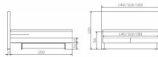

Rating: Not Rated Yet

Price

2621,00 CHF

[Ask a question about this product](#)

Description

Boxspringbett Pronto Denver Eiche von Hasena

Eiche bianco **oder** Wildeiche natur, gebürstet, geölt
mit 2 ausziehbaren Schubladen
Bezug Kunstleder KUL pronto oder Stoff Pepe
Bezug nicht abnehmbar

Matratze: