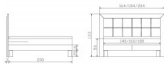

Boxspringbett Pronto Rustico von Hasena

Rating: Not Rated Yet

Price

2229,00 CHF

[Ask a question about this product](#)

Description

Boxspringbett Pronto Rustico von Hasena

Alle Holzteile in Wildeiche Natur, gebürstet, geölt
Bezug Kunstleder KUL pronto **oder** Stoff Pepe
Bezug nicht abnehmbar