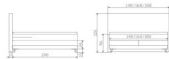

Boxspringbett Pronto Scandia von Hasena

Aktion !

Rating: Not Rated Yet

Price

2053,00 CHF

[Ask a question about this product](#)

Description

Boxspringbett Pronto Scandia von Hasena

Alle Holzteile in Eiche bianco massiv, gebürstet, geölt

Bezug Stoff Pepe - siehe Farbkarte

Bezug nicht abnehmbar, nicht waschbar

Matratze: