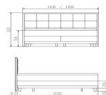

Rating: Not Rated Yet

Price

2146,00 CHF

[Ask a question about this product](#)

Description

Boxspringbett Pronto Villa Eiche von Hasena

Alle Holzteile in Eiche bianco, gebürstet, geölt
Bezug Kunstleder KUL pronto **oder** Stoff Pepe
Bezug nicht abnehmbar, nicht waschbar