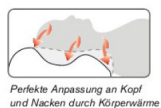

CORTUSA Nackenstützkissen high von Dorbena

Hülle