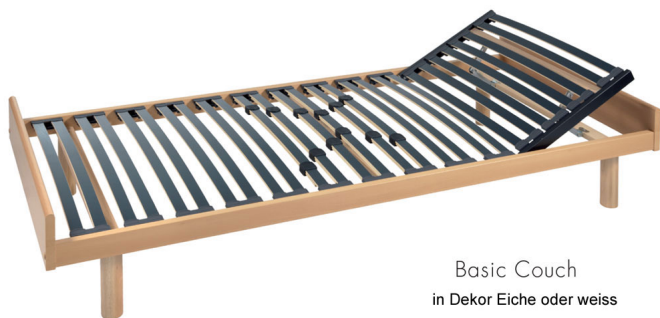

Couch Robusta Basic

Basic Couch
in Dekor Eiche oder weiss

Rating: Not Rated Yet

Price

425,00 CHF

[Ask a question about this product](#)

Description

Couch Robusta Basic

bestellbare Farben in Eiche Decor oder weiss - mit verstellbarem Kopfteil und Kopf und Fussbrett

Allround-Federholzrahmen mit vielfältigen Einsatzmöglichkeiten

Mittelzonenverstärkung und langes Kopfteil

Kopfteil manuell verstellbar

Gute Elastizität

Passend dazu:

Matratze Camino von Robusta

Trio Kern mit Oberflächenprofilierung und Mittelzonenverstärkung.

Kern: 3-Zonen-Komfortschaum

Hülle :Softlook, zweiteilig, abnehmbar Auflagen:

- 500 g/m² Polyesterfaser gesteppt, bei 60 °C waschbar, nicht Tumblern

Matratzenhöhe: 18 cm

Ausführung: Fest