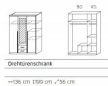

Rating: Not Rated Yet

Price

445,00 CHF

[Ask a question about this product](#)

Description

Drehtürenschränk Krefeld 62538

Korpus Alpinweiss

Front Alpinweiss, Absetzung grau metallic
mit 1 Spiegeltüre und 2 Schubladen

Breite 135 cm

Höhe 199 cm

Tiefe 56 cm

Im Preis inbegriffen 1 Tablar und 1 Kleiderstange gross, 3 kleine Tablare zerlegt