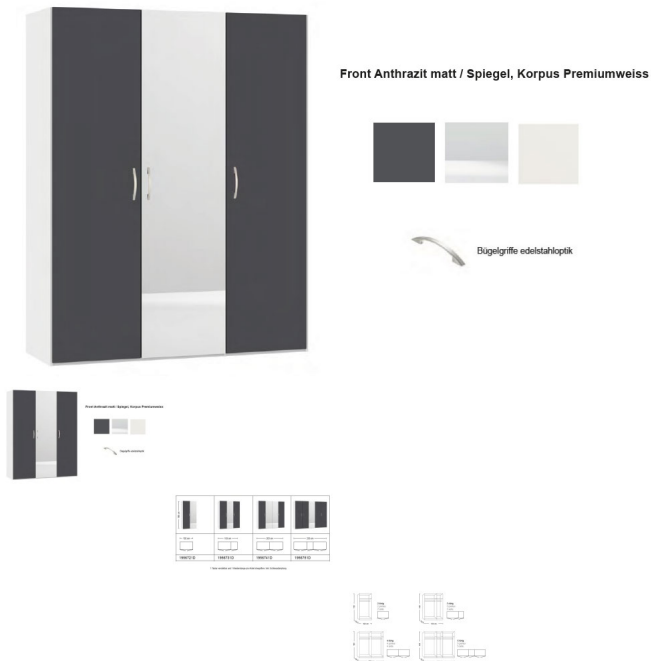

Drehtürschrank Jutzler

Rating: Not Rated Yet

Price

330,00 CHF

[Ask a question about this product](#)

Description

Drehtürschrank Jutzler

Korpus Premiumweiss

Front Anthrazit matt, Spiegel

in diversen Breiten bestellbar: 101.9 - 152.2 - 202.5 - 252.8 cm

Höhe 195 cm

Tiefe 58,5 cm

1 Tablar verstellbar und 1 Kleiderstange pro Abteil inbegriffen / inkl. Schliessdämpfung

Bügelgriff edelstahloptik

■ Made in Switzerland