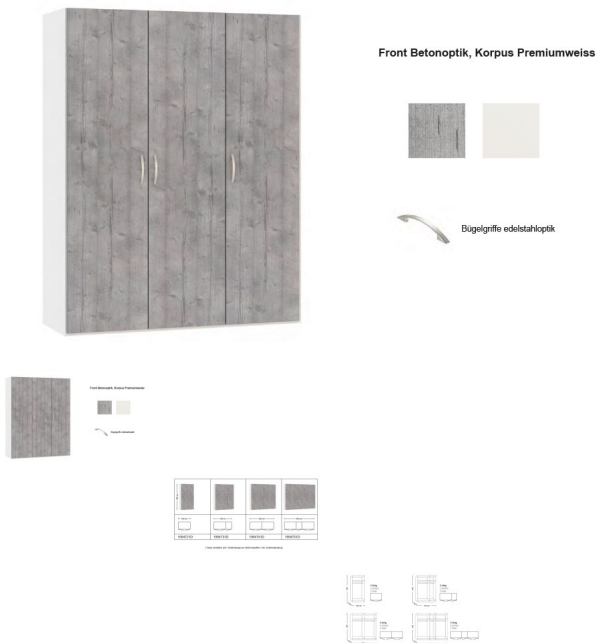

Drehtürschrank Jutzler

Rating: Not Rated Yet

Price

280,00 CHF

[Ask a question about this product](#)

Description

Drehtürschrank Jutzler

Korpus Premiumweiss

Front Betonoptik

in diversen Breiten bestellbar: 101.9 - 152.2 - 202.5 - 252.8 cm

Höhe 195 cm

Tiefe 58,5 cm

1 Tablar verstellbar und 1 Kleiderstange pro Abteil inbegriffen / inkl. Schliessdämpfung

Bügelgriff edelstahloptik

■ Made in Switzerland