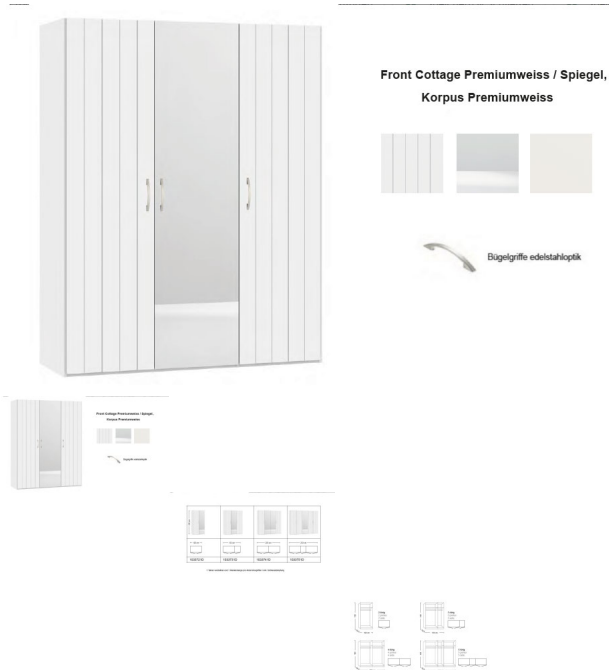

Drehtürschrank Jutzler

Rating: Not Rated Yet

Price

413,00 CHF

[Ask a question about this product](#)

Description

Drehtürschrank Jutzler

Korpus Premiumweiss

Front Cottage Premiumweiss, Spiegel

in diversen Breiten bestellbar: 101.9 - 152.2 - 202.5 - 252.8 cm

Höhe 195 cm

Tiefe 58,5 cm

1 Tablar verstellbar und 1 Kleiderstange pro Abteil inbegriffen / inkl. Schliessdämpfung

Bügelgriff edelstahloptik

■ Made in Switzerland