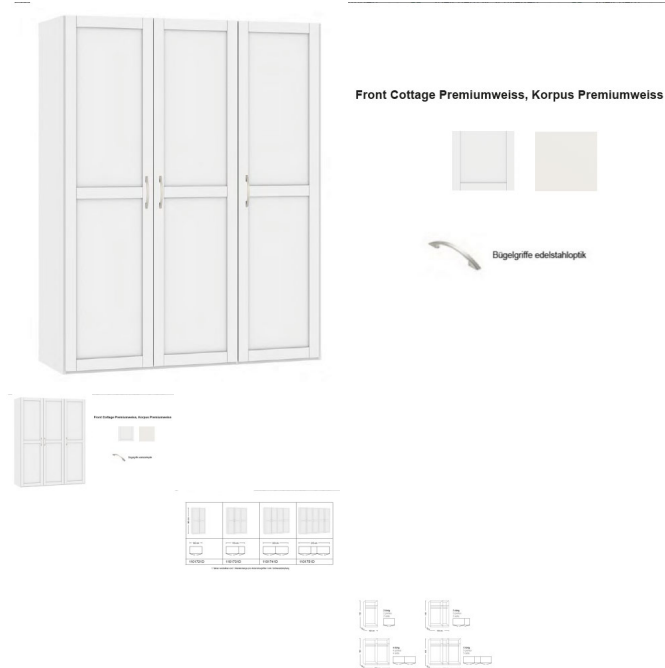

Drehtürschrank Jutzler

Rating: Not Rated Yet

Price

447,00 CHF

[Ask a question about this product](#)

Description

Drehtürschrank Jutzler

Korpus Premiumweiss

Front Landhausstil Premiumweiss

in diversen Breiten bestellbar: 101.9 - 152.2 - 202.5 - 252.8 cm

Höhe 195 cm

Tiefe 58,5 cm

1 Tablar verstellbar und 1 Kleiderstange pro Abteil inbegriffen / inkl. Schliessdämpfung

Bügelgriff edelstahloptik

■ Made in Switzerland