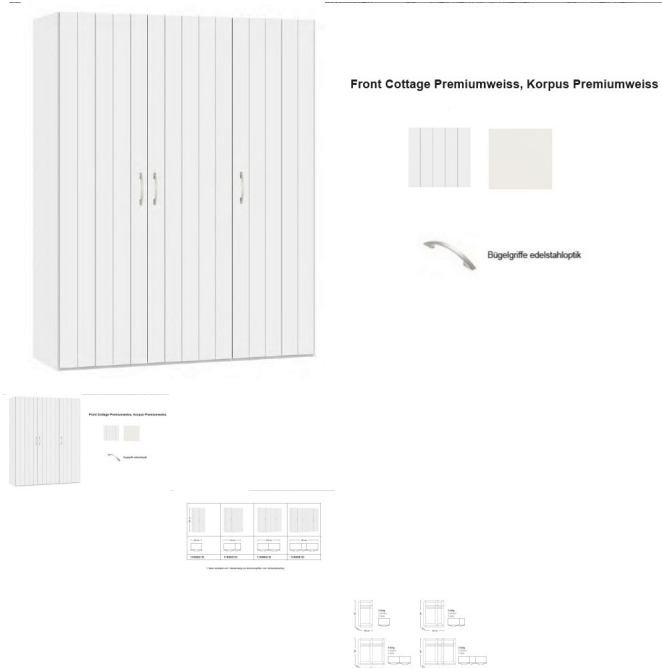

Drehtürschrank Jutzler

Rating: Not Rated Yet

Price

447,00 CHF

[Ask a question about this product](#)

Description

Drehtürschrank Jutzler

Korpus Premiumweiss

Front Cottage Premiumweiss

in diversen Breiten bestellbar: 101.9 - 152.2 - 202.5 - 252.8 cm

Höhe 195 cm

Tiefe 58,5 cm

1 Tablar verstellbar und 1 Kleiderstange pro Abteil inbegriffen / inkl. Schliessdämpfung

Bügelgriff edelstahloptik

■ Made in Switzerland